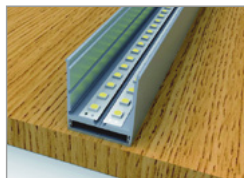

## ALU 020

Aluminium LED opbouw profiel, vierkant model.  
Geanodiseerd aluminium.

Inclusief montage profiel.

Artikel	Omschrijving	Lengte	Afbeelding	Optioneel	Bruto prijs
0100279	alu LED profiel inclusief opaal PMMA afdekkap	2000 mm	-	heldere PMMA afdekkap	€ 57,70
0100280	eindkap met gat	-	1		€ 2,05
0010281	eindkap zonder gat	-	1		€ 2,05