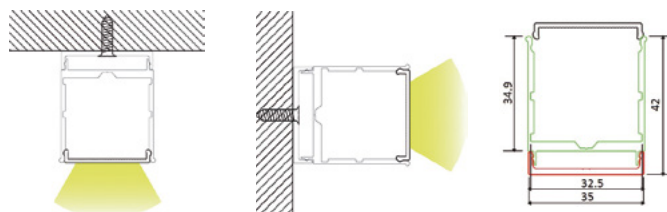

## ALU 020

Aluminium LED opbouw profiel, vierkant model.  
Geanodiseerd aluminium.

Inclusief montage profiel.

Artikel	Omschrijving	Lengte	Afbeelding	Optioneel	Bruto prijs
0100279	alu LED profiel inclusief opaal PMMA afdekkap	2000 mm	-	heldere PMMA afdekkap	€ 57,70
0100280	eindkap met gat	-	1		€ 2,05
0010281	eindkap zonder gat	-	1		€ 2,05