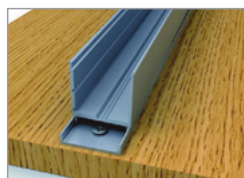

## ALU 020

Aluminium LED opbouw profiel, vierkant model.  
Geanodiseerd aluminium.

Inclusief montage profiel.

Artikel	Omschrijving	Lengte	Afbeelding	Optioneel	Bruto prijs
0100279	alu LED profiel inclusief opaal PMMA afdekkap	2000 mm	-	heldere PMMA afdekkap	€ 57,70
0100280	eindkap met gat	-	1		€ 2,05
0010281	eindkap zonder gat	-	1		€ 2,05