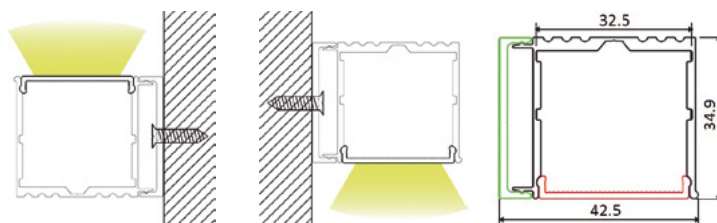

ALU 019

Aluminium LED wandprofiel, up of down, vierkant model.
Geanodiseerd aluminium.

Inclusief montage profiel.

Artikel	Omschrijving	Lengte	Afbeelding	Optioneel	Bruto prijs
0100276	alu LED profiel inclusief opaal PMMA afdekkap	2000 mm	-	heldere PMMA kap	€ 52,65
0100277	eindkap met gat	-	1		€ 2,10
0100278	eindkap zonder gat	-	1		€ 2,10