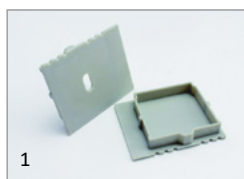

ALU 019

Aluminium LED wandprofiel, up of down, vierkant model.
Geanodiseerd aluminium.

Inclusief montage profiel.

Artikel	Omschrijving	Lengte	Afbeelding	Optioneel	Bruto prijs
0100276	alu LED profiel inclusief opaal PMMA afdekkap	2000 mm	-	heldere PMMA kap	€ 52,65
0100277	eindkap met gat	-	1		€ 2,10
0100278	eindkap zonder gat	-	1		€ 2,10