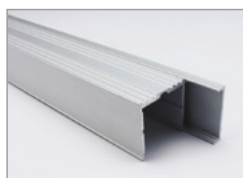

ALU 019

Aluminium LED wandprofiel, up of down, vierkant model.
Geanodiseerd aluminium.

Inclusief montage profiel.

Artikel	Omschrijving	Lengte	Afbeelding	Optioneel	Bruto prijs
0100276	alu LED profiel inclusief opaal PMMA afdekkap	2000 mm	-	heldere PMMA kap	€ 52,65
0100277	eindkap met gat	-	1		€ 2,10
0100278	eindkap zonder gat	-	1		€ 2,10