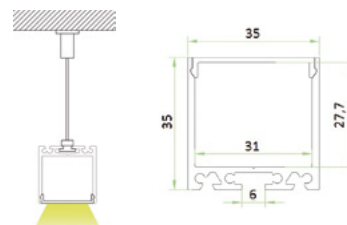

ALU 018R

Aluminium LED opbouw of pendel profiel, vierkant model.
Geanodiseerd aluminium.

Artikel	Omschrijving	Lengte	Afbeelding	Optioneel	Bruto prijs
0100271	alu LED profiel inclusief opaal PMMA afdekkap	2000 mm	-	opaal PC afdekkap	€ 47,00
0100272	eindkap zonder gat	-	1		€ 4,65
0100273	pendelset	-	2		€ 6,70
0100274	90° koppelstuk	-	3		€ 2,95
0100275	180° koppelstuk	-	4		€ 2,95
ALP018R	bevestigingsclip metaal	-	5		€ 2,25