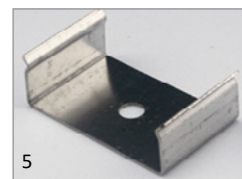

ALU 018R

Aluminium LED opbouw of pendel profiel, vierkant model.
Geanodiseerd aluminium.

Artikel	Omschrijving	Lengte	Afbeelding	Optioneel	Bruto prijs
0100271	alu LED profiel inclusief opaal PMMA afdekkap	2000 mm	-	opaal PC afdekkap	€ 47,00
0100272	eindkap zonder gat	-	1		€ 4,65
0100273	pendelset	-	2		€ 6,70
0100274	90° koppelstuk	-	3		€ 2,95
0100275	180° koppelstuk	-	4		€ 2,95
ALP018R	bevestigingsclip metaal	-	5		€ 2,25