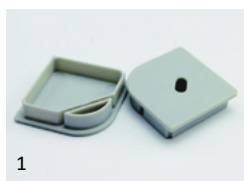

ALU 015

Aluminium LED opbouw profiel, vierkant, hoek model.
Geanodiseerd aluminium.

Artikel	Omschrijving	Lengte	Afbeelding	Bruto prijs
0100259	alu LED profiel inclusief opaal PMMA afdekkap	2000 mm	-	€ 27,65
0100260	eindkap met gat	-	1	€ 1,20
0100261	eindkap zonder gat	-	1	€ 1,20
ALP000R	bevestigingsclip metaal	-	2	€ 1,80