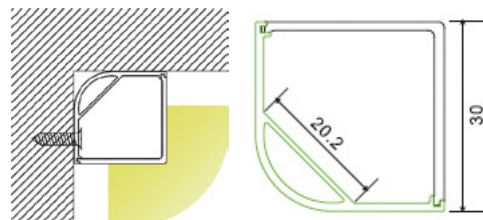

ALU 015

Aluminium LED opbouw profiel, vierkant, hoek model.
Geanodiseerd aluminium.

Artikel	Omschrijving	Lengte	Afbeelding	Bruto prijs
0100259	alu LED profiel inclusief opaal PMMA afdekkap	2000 mm	-	€ 27,65
0100260	eindkap met gat	-	1	€ 1,20
0100261	eindkap zonder gat	-	1	€ 1,20
ALP000R	bevestigingsclip metaal	-	2	€ 1,80