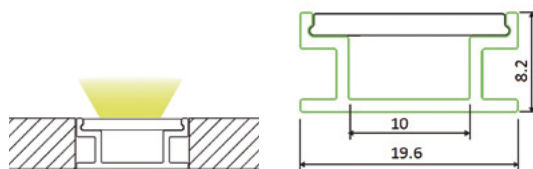

## ALU 009

Aluminium LED inbouw profiel, laag model, t.b.v. vloeren.  
Geanodiseerd aluminium.

Artikel	Omschrijving	Lengte	Afbeelding	Bruto prijs
0003060	alu LED inbouw profiel inclusief opaal PMMA afdekkap	2000 mm	-	€ 22,35
0003061	eindkap met gat	-	1	€ 1,25
0003062	eindkap zonder gat	-	1	€ 1,25