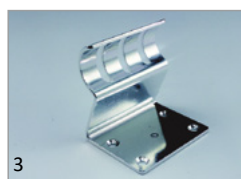

ALU 008

Aluminium LED opbouw en pendel profiel, rond model.
Geanodiseerd aluminium.

Artikel	Omschrijving	Lengte	Afbeelding	Bruto prijs
0101527	alu LED profiel inclusief opaal PMMA kap	2000 mm	-	€ 38,55
0101560	alu LED profiel inclusief heldere PMMA kap	2000 mm	-	€ 45,15
0100243	eindkap met gat	-	1	€ 1,25
0101528	eindkap zonder gat	-	1	€ 1,25
0100245	pendelset	-	2	€ 6,75
0100246	bevestigingsclip metaal	-	3	€ 4,45