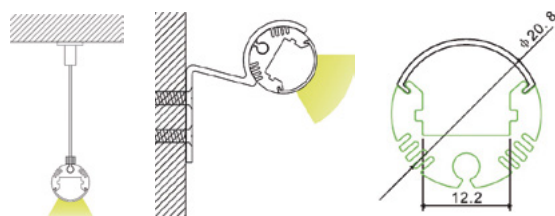

ALU 008

Aluminium LED opbouw en pendel profiel, rond model.
Geanodiseerd aluminium.

Artikel	Omschrijving	Lengte	Afbeelding	Bruto prijs
0101527	alu LED profiel inclusief opaal PMMA kap	2000 mm	-	€ 38,55
0101560	alu LED profiel inclusief heldere PMMA kap	2000 mm	-	€ 45,15
0100243	eindkap met gat	-	1	€ 1,25
0101528	eindkap zonder gat	-	1	€ 1,25
0100245	pendelset	-	2	€ 6,75
0100246	bevestigingsclip metaal	-	3	€ 4,45