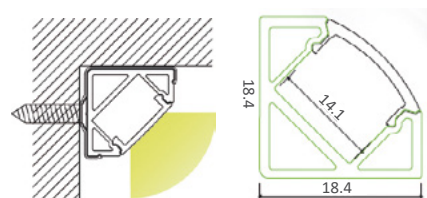

ALU 007R

Aluminium LED opbouw profiel, hoek model.
Geanodiseerd aluminium.

Artikel	Omschrijving	Lengte	Afbeelding	Bruto prijs
0003055	LED profiel ALU-45, exclusief afdekkap	2000 mm		€ 19,15
0003091	opaal afdekkap	2000 mm		€ 9,80
0101945	helder afdekkap	2000 mm		€ 9,80
0003057	eindkap met gat	-	1	€ 1,25
0003058	eindkap zonder gat	-	1	€ 1,25
0009965	bevestigingsclip metaal	-	2	€ 2,25