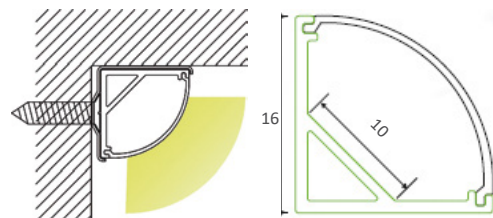

## ALU 006

Aluminium LED opbouw profiel, rond, hoek model.  
Geanodiseerd aluminium.

Artikel	Omschrijving	Lengte	Afbeelding	Bruto prijs
0003050	alu LED profiel inclusief hoek rond opaal PMMA afdekkap	2000 mm	-	€ 21,65
0003051	alu LED profiel inclusief hoek rond heldere PMMA afdekkap	2000 mm	-	€ 21,65
0003052	eindkap met gat	-	1	€ 1,25
0003053	eindkap zonder gat	-	1	€ 1,25
0003081	bevestigingsclip kunststof	-	2	€ 1,05
0100240	bevestigingsclip metaal	-	3	€ 2,25