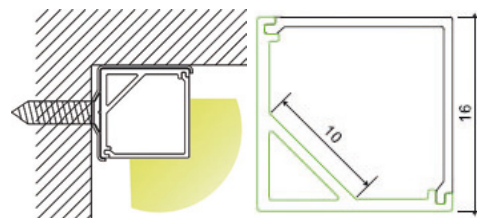

ALU 005

Aluminium LED opbouw profiel, vierkant, hoek model.
Geanodiseerd aluminium.

Artikel	Omschrijving	Lengte	Afbeelding	Bruto prijs
0003045	alu LED profiel inclusief opaal PMMA afdekkap	2000 mm	-	€ 21,65
0003047	eindkap met gat	-	1	€ 1,25
0003048	eindkap zonder gat	-	1	€ 1,25
0003081	bevestigingsclip kunststof	-	2	€ 1,05
0100240	bevestigingsclip metaal	-	3	€ 2,25