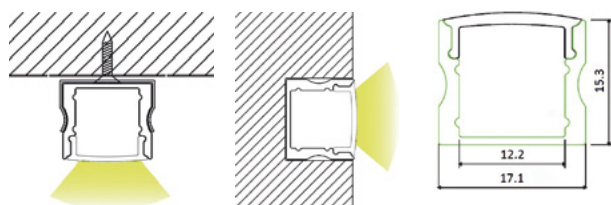

## ALU 004R

Aluminium LED opbouw profiel, hoog model.  
Geanodiseerd aluminium.

Artikel	Omschrijving	Lengte	Afbeelding	Optioneel	Bruto prijs
0003030	alu LED inbouw profiel inclusief opaal PMMA afdekkap	2000 mm	-	heldere PMMA- of PC afdekkap	€ 22,70
0003031	eindkap met gat	-	1		€ 1,25
0003032	eindkap zonder gat	-	1		€ 1,25
0003080	bevestigingsclip kunststof	-	2		€ 1,05
0100232	bevestigingsclip metaal	-	3		€ 1,95
0100233	bevestigingsclip kantelbaar metaal	-	4		€ 3,00