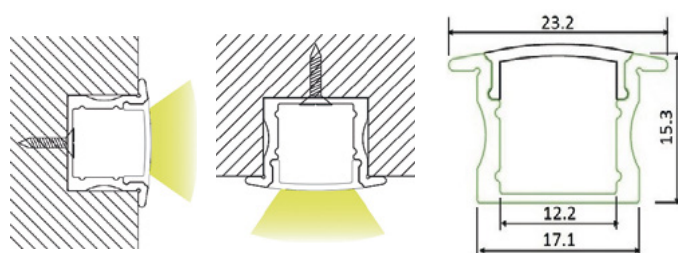

## ALU 003R

Aluminium LED inbouw profiel, hoog model.  
Geanodiseerd aluminium.

Artikel	Omschrijving	Lengte	Afbeelding	Optioneel	Bruto prijs
0003020	alu LED inbouw profiel inclusief opaal PMMA afdekkap	2000 mm	-	opaal PC- of heldere PMMA afdekkap	€ 22,70
0003021	eindkap met gat	-	1		€ 1,25
0003022	eindkap zonder gat	-	1		€ 1,25