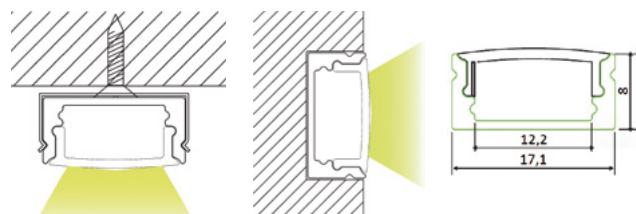

## ALU 002R

Aluminium LED opbouw profiel, laag model.  
Geanodiseerd aluminium.

Artikel	Omschrijving	Lengte	Afbeelding	Optioneel	Bruto prijs
0003025	alu LED opbouw profiel inclusief opaal PMMA afdekkap	2000 mm	-	opaal PC afdekkap	€ 19,80
0101561	alu LED opbouw profiel inclusief heldere PMMA afdekkap	2000 mm	-		€ 19,80
0003026	eindkap met gat	-	1		€ 1,25
0003027	eindkap zonder gat	-	1		€ 1,25
0003080	bevestigingsclip kunststof	-	2		€ 1,05