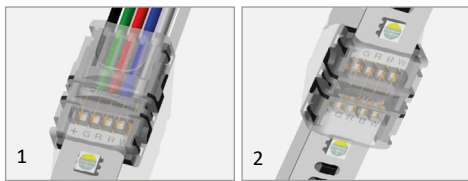

## HoL RGB + W LED strips IP20

Diverse RGB + W LED strips, 24V.  
Standaard voorzien van 3M tape. 5050 LED's.  
5 meter per rol.

KLIK/KLAK connectoren om eenvoudig zonder solderen  
snoer aan te sluiten en LED strips te verbinden.

Artikel	Wattage p/m	Lichtkleur	Lumen p/m	LED's p/m	Kniplengte	Breedte	CRI	Afbeelding	Bruto prijs
0101200	14,4W	rood	64 lm	60	200 mm	12 mm	>80Ra	1/2	€ 76,45
		groen	184 lm						
		blauw	39 lm						
		wit	524 lm						
0101202	17,2W	rood	75 lm	72	83,3 mm	12 mm	>80Ra	1/2	€ 84,60
		groen	220 lm						
		blauw	47 lm						
		wit	628 lm						
0101204	30,7W	rood	156 lm	96	62,5 mm	12 mm	>80Ra	1/2	€ 132,90
		groen	579 lm						
		blauw	144 lm						
		wit	2571 lm						