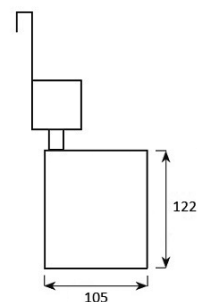

Artikel	Gradenbundel
2092_-16	small 16°
2092_-24	medium flood 24°
2092_-36	flood 36°
2092_-60	wide flood 60°

Kleuren

- 1= zilver RAL 9006
- 2= zwart RAL 9005
- 3= wit RAL 9016

Philips chip Fortimo SLM Gen.7 LES 19 mm 11,2 - 30,2W

Lichtkleur	Lumen	CRI	Bruto prijs
830 3000K	1990 - 4610 lm	80 Ra	€ 126,00
835 3500K	1910 - 4840 lm	80 Ra	€ 126,00
840 4000K	2130 - 5150 lm	80 Ra	€ 126,00
927 2700K	1630 - 3810 lm	90 Ra	€ 126,00
930 3000K	1710 - 4130 lm	90 Ra	€ 126,00
935 3500K	1780 - 3410 lm	90 Ra	€ 126,00
940 4000K	1840 - 4450 lm	90 Ra	€ 126,00

Philips chip SLM Gen.7 FOOD LES 19 mm 11,2 - 30,2W Warm white

Lichtkleur	Lumen	CRI	Bruto prijs
925 2700K	1130 - 2710 lm	90 Ra	€ 139,50

Philips chip SLM Gen.7 FOOD LES 19 mm 11,2 - 30,2W Premium red

Lichtkleur	Lumen	CRI	Bruto prijs
930 2900K	1180 - 2820 lm	87 Ra	€ 139,50