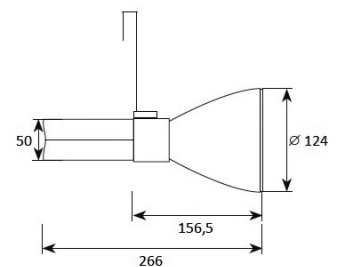

Artikel	Gradenbundel
2026_-16	small 16°
2026_-24	medium flood 24°
2026_-36	flood 36°
2026_-60	wide flood 60°

Kleuren

1= zilver RAL 9006
2= zwart RAL 9005
3= wit RAL 9016

Philips chip Fortimo SLM Gen.7 LES 19 mm 11,2 - 30,2W

Lichtkleur	Lumen	CRI	Bruto prijs
830 3000K	1990 - 4610 lm	80 Ra	€ 130,50
835 3500K	1910 - 4840 lm	80 Ra	€ 130,50
840 4000K	2130 - 5150 lm	80 Ra	€ 130,50
927 2700K	1630 - 3810 lm	90 Ra	€ 130,50
930 3000K	1710 - 4130 lm	90 Ra	€ 130,50
935 3500K	1780 - 4310 lm	90 Ra	€ 130,50
940 4000K	1840 - 4450 lm	90 Ra	€ 130,50

Philips chip SLM Gen.7 FOOD LES 19 mm 11,2 - 30,2W Warm white

Lichtkleur	Lumen	CRI	Bruto prijs
925 2700K	1130 - 2710 lm	90 Ra	€ 144,00

Philips chip SLM Gen.7 FOOD LES 19 mm 11,2 - 30,2W Premium red

Lichtkleur	Lumen	CRI	Bruto prijs
930 2900K	1180 - 2820 lm	87 Ra	€ 144,00