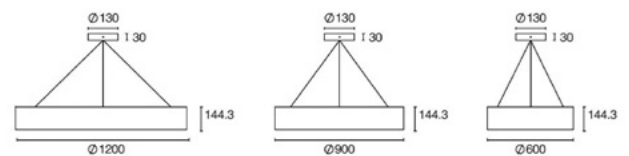

Pendelarmatuur Rounded

LED pendelarmatuur.
Inclusief niet-dimbare LED driver 150mA
en 1350 mm pendel.
Ook verkrijgbaar als opbouwarmatuur.

Minimaal 150 lm/W.

Artikel	Wattage	Lumen	Afmetingen (Ø x H)	Lichtkleur	Kleur	Branduren	CRI	Bruto prijs
2170329	13W	1950 lm	400 x 144,3 mm	3000K	grijs	50.000	> 80Ra	€ 441,00
2170330	13W	1950 lm	400 x 144,3 mm	3000K	wit	50.000	> 80Ra	€ 441,00
2170331	13W	2000 lm	400 x 144,3 mm	4000K	grijs	50.000	> 80Ra	€ 441,00
2170332	13W	2000 lm	400 x 144,3 mm	4000K	wit	50.000	> 80Ra	€ 441,00
2170333	28W	4250 lm	600 x 144,3 mm	3000K	grijs	50.000	> 80Ra	€ 687,00
2170334	28W	4250 lm	600 x 144,3 mm	3000K	wit	50.000	> 80Ra	€ 687,00
2170335	28W	4400 lm	600 x 144,3 mm	4000K	grijs	50.000	> 80Ra	€ 687,00
2170336	28W	4400 lm	600 x 144,3 mm	4000K	wit	50.000	> 80Ra	€ 687,00
2170337	56W	8500 lm	900 x 144,3 mm	3000K	grijs	50.000	> 80Ra	€ 1175,00
2170338	56W	8500 lm	900 x 144,3 mm	3000K	wit	50.000	> 80Ra	€ 1175,00
2170339	56W	8800 lm	900 x 144,3 mm	4000K	grijs	50.000	> 80Ra	€ 1175,00
2170340	56W	8800 lm	900 x 144,3 mm	4000K	wit	50.000	> 80Ra	€ 1175,00