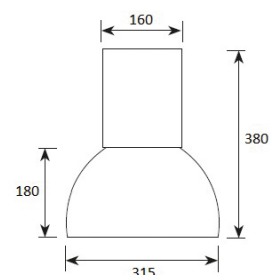

Inclusief interne Philips Xitanium LED driver.  
DALI dimbare driver op aanvraag.

Artikel	Afmetingen (B x H)	Gradenbundel
1249_-14	315 x 380 mm	small 14°
1249_-24	315 x 380 mm	medium flood 24°
1249_-36	315 x 380 mm	flood 36°