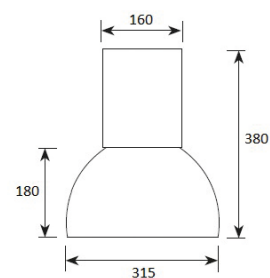

Inclusief interne Philips Xitanium LED driver.
DALI dimbare driver tegen meerprijs.

Artikel	Afmetingen (B x H)	Gradenbundel
1249-.....-14	315 x 380 mm	small 14°
1249-.....-24	315 x 380 mm	medium flood 24°
1249-.....-36	315 x 380 mm	flood 36°