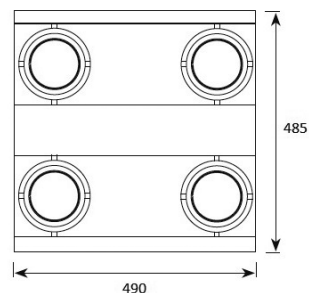

Inclusief Philips Xitanium LED drivers.  
DALI dimbare drivers tegen meerprijs

Artikel	Afmetingen (L x B)	Gradenbundel	
6242-.....-14	490 x 485 mm	small	14°
6242-.....-24	490 x 485 mm	medium flood	24°
6242-.....-36	490 x 485 mm	flood	36°
6242-.....-60	490 x 485 mm	wide flood	60°