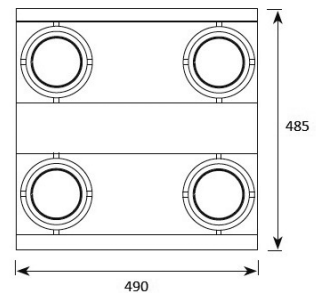

Inclusief Philips Xitanium LED drivers.
DALI dimbare drivers op aanvraag.

Artikel	Afmetingen (L x B)	Gradenbundel
6242-_-14	490 x 485 mm	small 14°
6242-_-24	490 x 485 mm	medium flood 24°
6242-_-36	490 x 485 mm	flood 36°
6242-_-60	490 x 485 mm	wide flood 60°