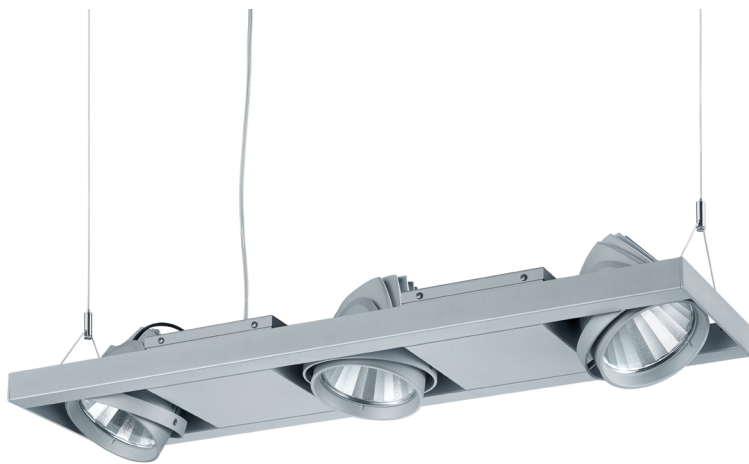

Pendelarmatuur Pavo 3 kardanisch

Kardanisch LED pendelarmatuur, 2 x 40° kantelbaar.
Inclusief pendel 2000 mm.

Diverse lumen opbrengsten en kleurtemperaturen mogelijk.

Gepoedercoat metaal en aluminium behuizing in wit, zwart of zilver. Voorzien van voorzetglas ter bescherming van reflector en lichtbron.

Inclusief Philips Xitanium LED drivers.
Dimbare drivers tegen meerprijs.

Artikel	Afmetingen (L x B)	Gradenbundel
6252-...-14	810 x 230 mm	small 14°
6252-...-24	810 x 230 mm	medium flood 24°
6252-...-36	810 x 230 mm	flood 36°
6252-...-60	810 x 230 mm	wide flood 60°