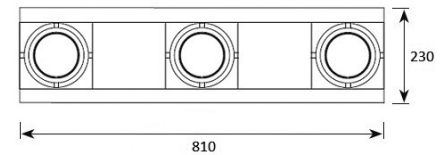

Inclusief Philips Xitanium LED drivers.
Dimbare drivers tegen meerprijs.

Artikel	Afmetingen (L x B)	Gradenbundel
6252-...-14	810 x 230 mm	small 14°
6252-...-24	810 x 230 mm	medium flood 24°
6252-...-36	810 x 230 mm	flood 36°
6252-...-60	810 x 230 mm	wide flood 60°