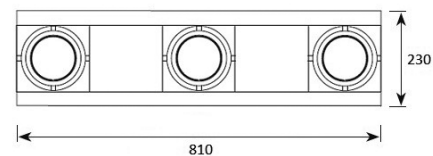

Inclusief Philips Xitanium LED drivers.
Dimbare drivers op aanvraag.

Artikel	Afmetingen (L x B)	Gradenbundel
6252-_-14	810 x 230 mm	small 14°
6252-_-24	810 x 230 mm	medium flood 24°
6252-_-36	810 x 230 mm	flood 36°
6252-_-60	810 x 230 mm	wide flood 60°