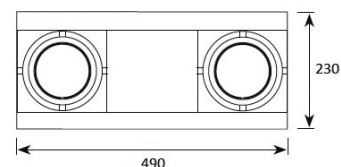

Inclusief Philips Xitanium LED drivers.
DALI dimbare drivers tegen meerprijs.

Artikel	Afmetingen (L x B)	Gradenbundel
6232-...-12	490 x 230 mm	small 12°
6232-...-24	490 x 230 mm	medium flood 24°
6232-...-36	490 x 230 mm	flood 36°
6232-...-60	490 x 230 mm	wide flood 60°