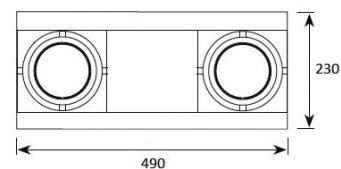

Inclusief Philips Xitanium LED drivers.  
DALI dimbare drivers op aanvraag.

Artikel	Afmetingen (L x B)	Gradenbundel	
6232-_-14	490 x 230 mm	small	14°
6232-_-24	490 x 230 mm	medium flood	24°
6232-_-36	490 x 230 mm	flood	36°
6232-_-60	490 x 230 mm	wide flood	60°