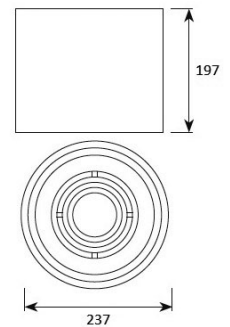

Inclusief interne Philips Xitanium LED driver.
DALI dimbare driver tegen meerprijs.

Artikel	Afmetingen (Ø x H)	Gradenbundel
1289-...-12	237 x 197 mm	small 12°
1289-...-24	237 x 197 mm	medium flood 24°
1289-...-36	237 x 197 mm	flood 36°
1289-...-60	237 x 197 mm	wide flood 60°