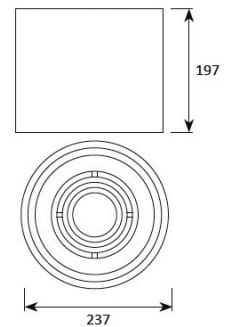

Inclusief interne Philips Xitanium LED driver.
DALI dimbare driver op aanvraag.

Artikel	Afmetingen (Ø x H)	Gradenbundel
1289-_-14	237 x 197 mm	small 14°
1289-_-24	237 x 197 mm	medium flood 24°
1289-_-36	237 x 197 mm	flood 36°
1289-_-60	237 x 197 mm	wide flood 60°