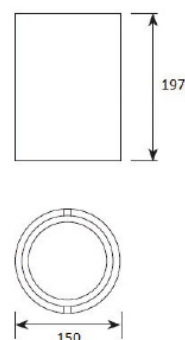

Inclusief interne Philips Xitanium LED driver.
DALI dimbare driver tegen meerprijs.

Artikel	Afmetingen (Ø x H)	Gradenbundel
1269-_-14	150 x 197 mm	small 14°
1269-_-24	150 x 197 mm	medium flood 24°
1269-_-36	150 x 197 mm	flood 36°
1269-_-60	150 x 197 mm	wide flood 60°