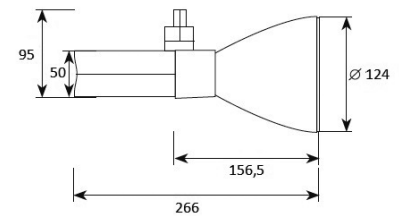

Comet

3-fase rail armatuur.
350° draaibaar en 90° kantelbaar.

Diverse lumen opbrengsten en kleurtemperaturen mogelijk.

Gepoedercoat aluminium behuizing in wit, zwart of zilver.
Voorzien van voorzetglas ter bescherming van reflector en lichtbron.

Inclusief Philips Xitanium LED driver.
DALI dimbare driver op aanvraag.

Artikel	Afmetingen (B x H)	Gradenbundel
2022-_-16	266 x 124 mm	small 16°
2022-_-24	266 x 124 mm	medium flood 24°
2022-_-36	266 x 124 mm	flood 36°
2022-_-60	266 x 124 mm	wide flood 60°