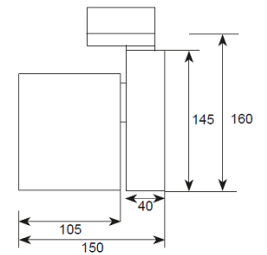

## UNIT S

3-fase rail armatuur.  
350° draaibaar en 2 x 90° kantelbaar.

Diverse lumen opbrengsten en kleurtemperaturen mogelijk.

Gepoedercoat aluminium behuizing in wit, zwart of zilver.  
Voorzien van voorzetglas ter bescherming van reflector en lichtbron.

Inclusief Philips Xitanium LED driver.  
DALI dimbare driver tegen meerprijs.

Artikel	Afmetingen (B x H)	Gradenbundel
2012-.....-16	150 x 160 mm	small 16°
2012-.....-24	150 x 160 mm	medium flood 24°
2012-.....-36	150 x 160 mm	flood 36°
2012-.....-60	150 x 160 mm	wide flood 60°