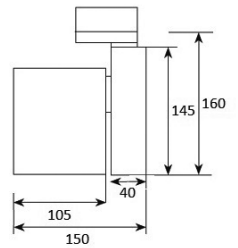

UNIT S

3-fase rail armatuur.
350° draaibaar en 2 x 90° kantelbaar.

Diverse lumen opbrengsten en kleurtemperaturen mogelijk.

Gepoedercoat aluminium behuizing in wit, zwart of zilver.
Voorzien van voorzetglas ter bescherming van reflector en lichtbron.

Inclusief Philips Xitanium LED driver.
DALI dimbare driver op aanvraag.

Artikel	Afmetingen (B x H)	Gradenbundel
2012-_-16	150 x 160 mm	small 16°
2012-_-24	150 x 160 mm	medium flood 24°
2012-_-36	150 x 160 mm	flood 36°
2012-_-60	150 x 160 mm	wide flood 60°