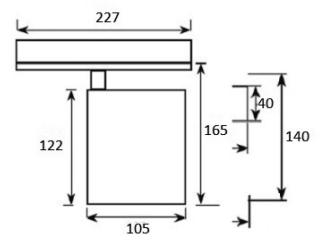

## Unit GA

3-fase rail armatuur.  
350° draaibaar en 90° kantelbaar.

Diverse lumen opbrengsten en kleurtemperaturen mogelijk.

Gepoedercoat aluminium behuizing in wit, zwart of zilver.  
Voorzien van voorzetglas ter bescherming van reflector en lichtbron.

Inclusief Philips Xitanium LED raildriver.  
DALI dimbare driver op aanvraag.

Artikel	Afmetingen (Ø x H)	Gradenbundel
2122-_-16	105 x 165 mm	small 16°
2122-_-24	105 x 165 mm	medium flood 24°
2122-_-36	105 x 165 mm	flood 36°
2122-_-60	105 x 165 mm	wide flood 60°