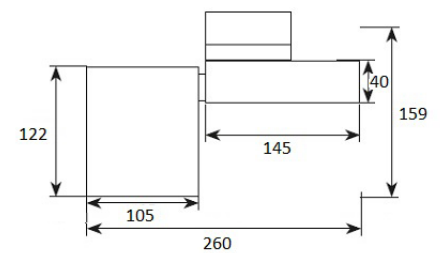

## UNIT

3-fase rail armatuur.  
350° draaibaar en 2 x 90° kantelbaar.

Diverse lumen opbrengsten en kleurtemperaturen mogelijk.

Gepoedercoat aluminium behuizing in wit, zwart of zilver.  
Voorzien van voorzetglas ter bescherming van reflector en lichtbron.

Inclusief Philips Xitanium LED driver.  
DALI dimbare driver tegen meerprijs.

Artikel	Afmetingen (B x H)	Gradenbundel
2062-...-16	260 x 159 mm	small 16°
2062-...-24	260 x 159 mm	medium flood 24°
2062-...-36	260 x 159 mm	flood 36°
2062-...-60	260 x 159 mm	wide flood 60°