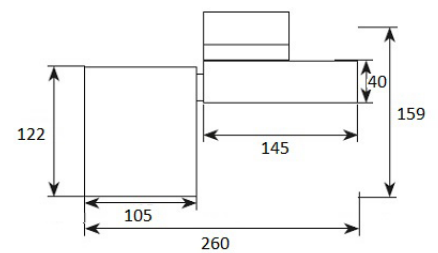

UNIT

3-fase rail armatuur.
350° draaibaar en 2 x 90° kantelbaar.

Diverse lumen opbrengsten en kleurtemperaturen mogelijk.

Gepoedercoat aluminium behuizing in wit, zwart of zilver.
Voorzien van voorzetglas ter bescherming van reflector en lichtbron.

Inclusief Philips Xitanium LED driver.
DALI dimbare driver op aanvraag.

Artikel	Afmetingen (B x H)	Gradenbundel
2062-_-16	260 x 159 mm	small 16°
2062-_-24	260 x 159 mm	medium flood 24°
2062-_-36	260 x 159 mm	flood 36°
2062-_-60	260 x 159 mm	wide flood 60°