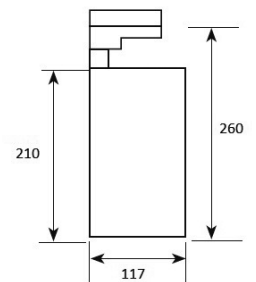

Nexa

3-fase rail armatuur.
350° draaibaar en 90° kantelbaar.

Diverse lumen opbrengsten en kleurtemperaturen mogelijk.

Gepoedercoat aluminium behuizing in wit, zwart of zilver.
Voorzien van voorzetglas ter bescherming van reflector en lichtbron.

Inclusief Philips Xitanium LED driver.
DALI dimbare driver op aanvraag.

Artikel	Afmetingen (B x H)	Gradenbundel
2032-_-12	117 X 260 mm	small 12°
2032-_-24	117 X 260 mm	medium flood 24°
2032-_-36	117 X 260 mm	flood 36°
2032-_-50	117 X 260 mm	wide flood 50°