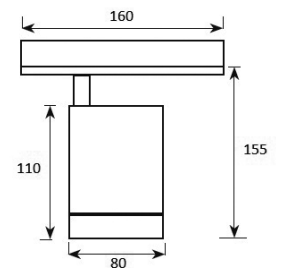

Cup GA

3-fase rail armatuur.
350° draaibaar en 90° kantelbaar.

Diverse lumen opbrengsten en kleurtemperaturen mogelijk.

Gepoedercoat aluminium behuizing in wit, zwart of zilver.
Voorzien van voorzetglas ter bescherming van reflector en lichtbron.

Inclusief Philips Xitanium LED raildriver.
DALI dimbare driver tegen meerprijs.

Artikel	Afmetingen (B x H)	Gradenbundel
2142-_-16	80 X 155 mm	small 16°
2142-_-24	80 X 155 mm	medium flood 24°
2142-_-36	80 X 155 mm	flood 36°
2142-_-60	80 X 155 mm	wide flood 60°