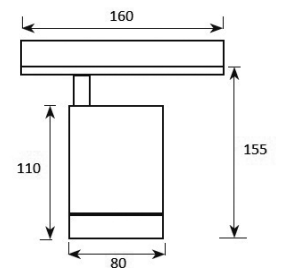

Cup GA

3-fase rail armatuur.
350° draaibaar en 90° kantelbaar.

Diverse lumen opbrengsten en kleurtemperaturen mogelijk.

Gepoedercoat aluminium behuizing in wit, zwart of zilver.
Voorzien van voorzetglas ter bescherming van reflector en lichtbron.

Inclusief Philips Xitanium LED raildriver.
DALI dimbare driver op aanvraag.

Artikel	Afmetingen (B x H)	Gradenbundel
2142-_-16	80 X 155 mm	small 16°
2142-_-24	80 X 155 mm	medium flood 24°
2142-_-36	80 X 155 mm	flood 36°
2142-_-60	80 X 155 mm	wide flood 60°