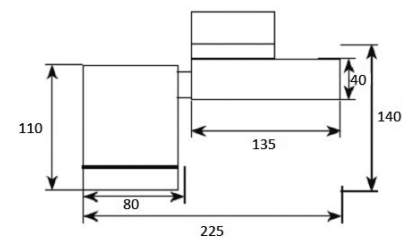

Cup G

3-fase rail armatuur.
350° draaibaar en 2 x 90° kantelbaar.

Diverse lumen opbrengsten en kleurtemperaturen mogelijk.

Gepoedercoat aluminium behuizing in wit, zwart of zilver.
Voorzien van voorzetglas ter bescherming van reflector en lichtbron.

Inclusief Philips Xitanium LED driver.
DALI dimbare driver op aanvraag.

| Artikel | Afmetingen (B x H) | Gradenbundel |
|-----------|--------------------|------------------|
| 2172-_-16 | 225 x 140 mm | small 16° |
| 2172-_-24 | 225 x 140 mm | medium flood 24° |
| 2172-_-36 | 225 x 140 mm | flood 36° |
| 2172-_-60 | 225 x 140 mm | wide flood 60° |