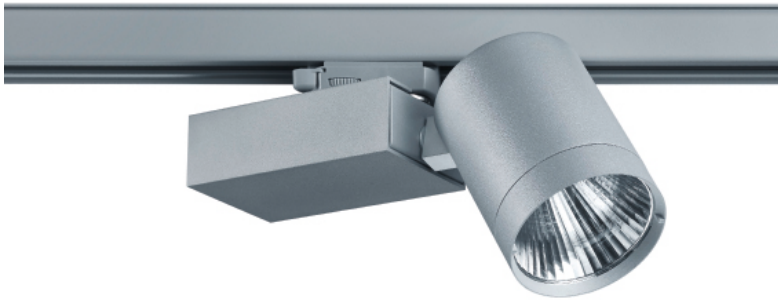

Cup G

3-fase rail armatuur.
350° draaibaar en 2 x 90° kantelbaar.

Diverse lumen opbrengsten en kleurtemperaturen mogelijk.

Gepoedercoat aluminium behuizing in wit, zwart of zilver.
Voorzien van voorzetglas ter bescherming van reflector en lichtbron.

Inclusief Philips Xitanium LED driver.
DALI dimbare driver op aanvraag.

| Artikel | Afmetingen (B x H) | Gradenbundel |
|-----------|--------------------|------------------|
| 2172-_-16 | 225 x 140 mm | small 16° |
| 2172-_-24 | 225 x 140 mm | medium flood 24° |
| 2172-_-36 | 225 x 140 mm | flood 36° |
| 2172-_-60 | 225 x 140 mm | wide flood 60° |