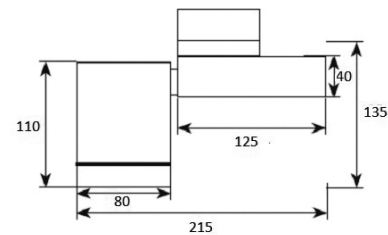

## Cup

3-fase rail armatuur.  
350° draaibaar en 2 x 90° kantelbaar.

Diverse lumen opbrengsten en kleurtemperaturen mogelijk.

Gepoedercoat aluminium behuizing in wit, zwart of zilver.  
Voorzien van voorzetglas ter bescherming van reflector en lichtbron.

Inclusief Philips Xitanium LED driver.  
DALI dimbare driver tegen meerprijs.

Artikel	Afmetingen (B x H)	Gradenbundel
2162-...-16	215 x 135 mm	small 16°
2162-...-24	215 x 135mm	medium flood 24°
2162-...-36	215 x 135 mm	flood 36°
2162-...-60	215 x 135 mm	wide flood 60°