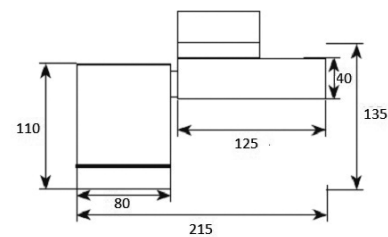

Cup

3-fase rail armatuur.
350° draaibaar en 2 x 90° kantelbaar.

Diverse lumen opbrengsten en kleurtemperaturen mogelijk.

Gepoedercoat aluminium behuizing in wit, zwart of zilver.
Voorzien van voorzetglas ter bescherming van reflector en lichtbron.

Inclusief Philips Xitanium LED driver.
DALI dimbare driver op aanvraag.

Artikel	Afmetingen (B x H)	Gradenbundel
2162_-_16	215 x 135 mm	small 16°
2162_-_24	215 x 135mm	medium flood 24°
2162_-_36	215 x 135 mm	flood 36°
2162_-_60	215 x 135 mm	wide flood 60°