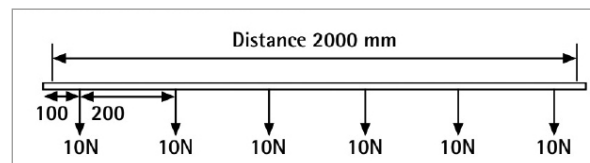

Global 3-fase rail

Global 3-fase rail, in- en opbouw. 230V/400V, max. 16A.
Maximaal gewicht per railadapter 10 kg.

Ook verkrijgbaar in DALI uitvoering.

Inbouw

Opbouw

Inbouw

Opbouw

Artikel opbouw	Omschrijving	Global ref.	Kleur	Bruto prijs
0101637	3-fase rail opbouw 1000 mm	XTS 4100-3	wit	€ 26,90
0101638	3-fase rail opbouw 1000 mm	XTS 4100-2	zwart	€ 26,90
0101639	3-fase rail opbouw 1000 mm	XTS 4100-1	zilvergrijs	€ 26,90
0101641	3-fase rail opbouw 2000 mm	XTS 4200-3	wit	€ 53,80
0101642	3-fase rail opbouw 2000 mm	XTS 4200-2	zwart	€ 53,80
0101643	3-fase rail opbouw 2000 mm	XTS 4200-1	zilvergrijs	€ 53,80
0101645	3-fase rail opbouw 3000 mm	XTS 4300-3	wit	€ 80,70
0101646	3-fase rail opbouw 3000 mm	XTS 4300-2	zwart	€ 80,70
0101647	3-fase rail opbouw 3000 mm	XTS 4300-1	zilvergrijs	€ 80,70
Artikel inbouw	Omschrijving	Global ref.	Kleur	
0101649	3-fase rail inbouw 1000 mm	XTFS 4100-3	wit	€ 35,85
0101650	3-fase rail inbouw 1000 mm	XTFS 4100-2	zwart	€ 35,85
0101651	3-fase rail inbouw 1000 mm	XTFS 4100-1	zilvergrijs	€ 35,85
0101653	3-fase rail inbouw 2000 mm	XTFS 4200-3	wit	€ 71,70
0101654	3-fase rail inbouw 2000 mm	XTFS 4200-2	zwart	€ 71,70
0101655	3-fase rail inbouw 2000 mm	XTFS 4200-1	zilvergrijs	€ 71,70
0101657	3-fase rail inbouw 3000 mm	XTFS 4300-3	wit	€ 107,50
0101658	3-fase rail inbouw 3000 mm	XTFS 4300-2	zwart	€ 107,50
0101659	3-fase rail inbouw 3000 mm	XTFS 4300-1	zilvergrijs	€ 107,50