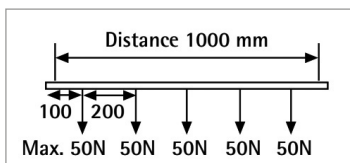

Global 3-fase rail

Global 3-fase rail, in- en opbouw. 230V/400V, max. 16A.
Maximaal gewicht per railadapter 10 kg.

Ook verkrijgbaar in DALI uitvoering.

Inbouw

Opbouw

Inbouw

Opbouw

Artikel opbouw	Omschrijving	Global ref.	Kleur	Bruto prijs
0101637	3-fase rail opbouw 1000 mm	XTS 4100-3	wit	€ 26,90
0101638	3-fase rail opbouw 1000 mm	XTS 4100-2	zwart	€ 26,90
0101639	3-fase rail opbouw 1000 mm	XTS 4100-1	zilvergrijs	€ 26,90
0101641	3-fase rail opbouw 2000 mm	XTS 4200-3	wit	€ 53,80
0101642	3-fase rail opbouw 2000 mm	XTS 4200-2	zwart	€ 53,80
0101643	3-fase rail opbouw 2000 mm	XTS 4200-1	zilvergrijs	€ 53,80
0101645	3-fase rail opbouw 3000 mm	XTS 4300-3	wit	€ 80,70
0101646	3-fase rail opbouw 3000 mm	XTS 4300-2	zwart	€ 80,70
0101647	3-fase rail opbouw 3000 mm	XTS 4300-1	zilvergrijs	€ 80,70
Artikel inbouw	Omschrijving	Global ref.	Kleur	
0101649	3-fase rail inbouw 1000 mm	XTFS 4100-3	wit	€ 35,85
0101650	3-fase rail inbouw 1000 mm	XTFS 4100-2	zwart	€ 35,85
0101651	3-fase rail inbouw 1000 mm	XTFS 4100-1	zilvergrijs	€ 35,85
0101653	3-fase rail inbouw 2000 mm	XTFS 4200-3	wit	€ 71,70
0101654	3-fase rail inbouw 2000 mm	XTFS 4200-2	zwart	€ 71,70
0101655	3-fase rail inbouw 2000 mm	XTFS 4200-1	zilvergrijs	€ 71,70
0101657	3-fase rail inbouw 3000 mm	XTFS 4300-3	wit	€ 107,50
0101658	3-fase rail inbouw 3000 mm	XTFS 4300-2	zwart	€ 107,50
0101659	3-fase rail inbouw 3000 mm	XTFS 4300-1	zilvergrijs	€ 107,50