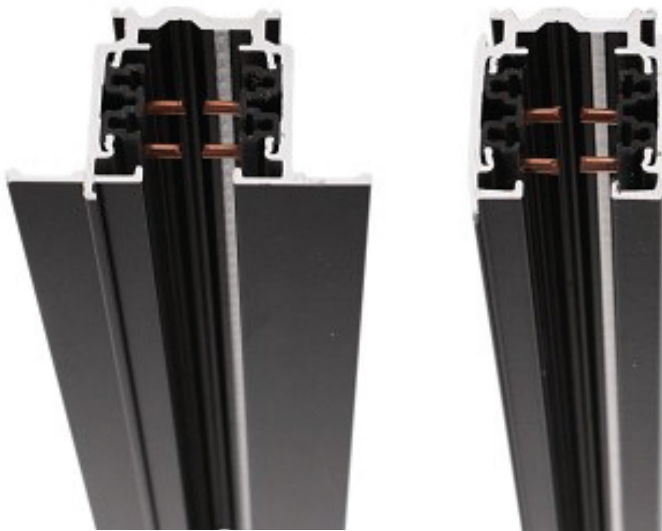

Global 3-fase rail

Global 3-fase rail, in- en opbouw. 230V/400V, max. 16A.
Maximaal gewicht per railadapter 10 kg.

Ook verkrijgbaar in DALI uitvoering.

Inbouw

Opbouw

Inbouw

Opbouw

Artikel opbouw	Omschrijving	Global ref.	Kleur	Bruto prijs
0101637	3-fase rail opbouw 1000 mm	XTS 4100-3	wit	€ 26,90
0101638	3-fase rail opbouw 1000 mm	XTS 4100-2	zwart	€ 26,90
0101639	3-fase rail opbouw 1000 mm	XTS 4100-1	zilvergrijs	€ 26,90
0101641	3-fase rail opbouw 2000 mm	XTS 4200-3	wit	€ 53,80
0101642	3-fase rail opbouw 2000 mm	XTS 4200-2	zwart	€ 53,80
0101643	3-fase rail opbouw 2000 mm	XTS 4200-1	zilvergrijs	€ 53,80
0101645	3-fase rail opbouw 3000 mm	XTS 4300-3	wit	€ 80,70
0101646	3-fase rail opbouw 3000 mm	XTS 4300-2	zwart	€ 80,70
0101647	3-fase rail opbouw 3000 mm	XTS 4300-1	zilvergrijs	€ 80,70
Artikel inbouw	Omschrijving	Global ref.	Kleur	
0101649	3-fase rail inbouw 1000 mm	XTFS 4100-3	wit	€ 35,85
0101650	3-fase rail inbouw 1000 mm	XTFS 4100-2	zwart	€ 35,85
0101651	3-fase rail inbouw 1000 mm	XTFS 4100-1	zilvergrijs	€ 35,85
0101653	3-fase rail inbouw 2000 mm	XTFS 4200-3	wit	€ 71,70
0101654	3-fase rail inbouw 2000 mm	XTFS 4200-2	zwart	€ 71,70
0101655	3-fase rail inbouw 2000 mm	XTFS 4200-1	zilvergrijs	€ 71,70
0101657	3-fase rail inbouw 3000 mm	XTFS 4300-3	wit	€ 107,50
0101658	3-fase rail inbouw 3000 mm	XTFS 4300-2	zwart	€ 107,50
0101659	3-fase rail inbouw 3000 mm	XTFS 4300-1	zilvergrijs	€ 107,50