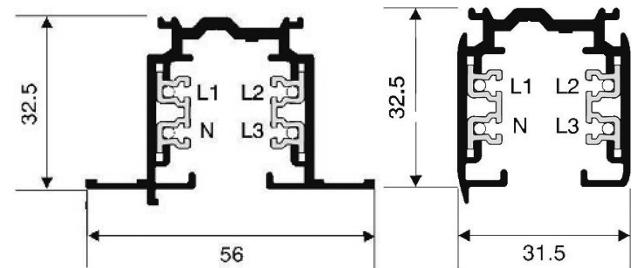

Global 3-fase rail

Global 3-fase rail, in- en opbouw. 230V/400V, max. 16A.
Maximaal gewicht per railadapter 10 kg.

Ook verkrijgbaar in DALI uitvoering.

Inbouw

Opbouw

Inbouw

Opbouw

Artikel opbouw	Omschrijving	Global ref.	Kleur	Bruto prijs
0101637	3-fase rail opbouw 1000 mm	XTS 4100-3	wit	€ 26,90
0101638	3-fase rail opbouw 1000 mm	XTS 4100-2	zwart	€ 26,90
0101639	3-fase rail opbouw 1000 mm	XTS 4100-1	zilvergrijs	€ 26,90
0101641	3-fase rail opbouw 2000 mm	XTS 4200-3	wit	€ 53,80
0101642	3-fase rail opbouw 2000 mm	XTS 4200-2	zwart	€ 53,80
0101643	3-fase rail opbouw 2000 mm	XTS 4200-1	zilvergrijs	€ 53,80
0101645	3-fase rail opbouw 3000 mm	XTS 4300-3	wit	€ 80,70
0101646	3-fase rail opbouw 3000 mm	XTS 4300-2	zwart	€ 80,70
0101647	3-fase rail opbouw 3000 mm	XTS 4300-1	zilvergrijs	€ 80,70
Artikel inbouw	Omschrijving	Global ref.	Kleur	
0101649	3-fase rail inbouw 1000 mm	XTFS 4100-3	wit	€ 35,85
0101650	3-fase rail inbouw 1000 mm	XTFS 4100-2	zwart	€ 35,85
0101651	3-fase rail inbouw 1000 mm	XTFS 4100-1	zilvergrijs	€ 35,85
0101653	3-fase rail inbouw 2000 mm	XTFS 4200-3	wit	€ 71,70
0101654	3-fase rail inbouw 2000 mm	XTFS 4200-2	zwart	€ 71,70
0101655	3-fase rail inbouw 2000 mm	XTFS 4200-1	zilvergrijs	€ 71,70
0101657	3-fase rail inbouw 3000 mm	XTFS 4300-3	wit	€ 107,50
0101658	3-fase rail inbouw 3000 mm	XTFS 4300-2	zwart	€ 107,50
0101659	3-fase rail inbouw 3000 mm	XTFS 4300-1	zilvergrijs	€ 107,50