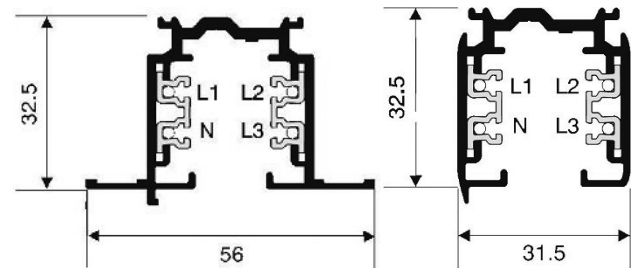

## Global 3-fase rail

Global 3-fase rail, in- en opbouw. 230V/400V, max. 16A.  
Maximaal gewicht per railadapter 10 kg.

Ook verkrijgbaar in DALI uitvoering.

Inbouw

Opbouw

Inbouw

Opbouw

Artikel opbouw	Omschrijving	Global ref.	Kleur	Bruto prijs
0101637	3-fase rail opbouw 1000 mm	XTS 4100-3	wit	€ 20,90
0101638	3-fase rail opbouw 1000 mm	XTS 4100-2	zwart	€ 20,90
0101639	3-fase rail opbouw 1000 mm	XTS 4100-1	zilvergrijs	€ 20,90
0101641	3-fase rail opbouw 2000 mm	XTS 4200-3	wit	€ 41,80
0101642	3-fase rail opbouw 2000 mm	XTS 4200-2	zwart	€ 41,80
0101643	3-fase rail opbouw 2000 mm	XTS 4200-1	zilvergrijs	€ 41,80
0101645	3-fase rail opbouw 3000 mm	XTS 4300-3	wit	€ 62,30
0101646	3-fase rail opbouw 3000 mm	XTS 4300-2	zwart	€ 62,30
0101647	3-fase rail opbouw 3000 mm	XTS 4300-1	zilvergrijs	€ 62,30
Artikel inbouw	Omschrijving	Global ref.	Kleur	
0101649	3-fase rail inbouw 1000 mm	XTFS 4100-3	wit	€ 30,20
0101650	3-fase rail inbouw 1000 mm	XTFS 4100-2	zwart	€ 30,20
0101651	3-fase rail inbouw 1000 mm	XTFS 4100-1	zilvergrijs	€ 30,20
0101653	3-fase rail inbouw 2000 mm	XTFS 4200-3	wit	€ 60,40
0101654	3-fase rail inbouw 2000 mm	XTFS 4200-2	zwart	€ 60,40
0101655	3-fase rail inbouw 2000 mm	XTFS 4200-1	zilvergrijs	€ 60,40
0101657	3-fase rail inbouw 3000 mm	XTFS 4300-3	wit	€ 90,50
0101658	3-fase rail inbouw 3000 mm	XTFS 4300-2	zwart	€ 90,50
0101659	3-fase rail inbouw 3000 mm	XTFS 4300-1	zilvergrijs	€ 90,50