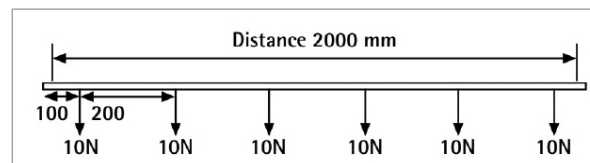

## Global 3-fase rail

Global 3-fase rail, in- en opbouw. 230V/400V, max. 16A.  
Maximaal gewicht per railadapter 10 kg.

Ook verkrijgbaar in DALI uitvoering.

Inbouw

Opbouw

Inbouw

Opbouw

Artikel opbouw	Omschrijving	Global ref.	Kleur	Bruto prijs
0101637	3-fase rail opbouw 1000 mm	XTS 4100-3	wit	€ 20,90
0101638	3-fase rail opbouw 1000 mm	XTS 4100-2	zwart	€ 20,90
0101639	3-fase rail opbouw 1000 mm	XTS 4100-1	zilvergrijs	€ 20,90
0101641	3-fase rail opbouw 2000 mm	XTS 4200-3	wit	€ 41,80
0101642	3-fase rail opbouw 2000 mm	XTS 4200-2	zwart	€ 41,80
0101643	3-fase rail opbouw 2000 mm	XTS 4200-1	zilvergrijs	€ 41,80
0101645	3-fase rail opbouw 3000 mm	XTS 4300-3	wit	€ 62,30
0101646	3-fase rail opbouw 3000 mm	XTS 4300-2	zwart	€ 62,30
0101647	3-fase rail opbouw 3000 mm	XTS 4300-1	zilvergrijs	€ 62,30
Artikel inbouw	Omschrijving	Global ref.	Kleur	
0101649	3-fase rail inbouw 1000 mm	XTFS 4100-3	wit	€ 30,20
0101650	3-fase rail inbouw 1000 mm	XTFS 4100-2	zwart	€ 30,20
0101651	3-fase rail inbouw 1000 mm	XTFS 4100-1	zilvergrijs	€ 30,20
0101653	3-fase rail inbouw 2000 mm	XTFS 4200-3	wit	€ 60,40
0101654	3-fase rail inbouw 2000 mm	XTFS 4200-2	zwart	€ 60,40
0101655	3-fase rail inbouw 2000 mm	XTFS 4200-1	zilvergrijs	€ 60,40
0101657	3-fase rail inbouw 3000 mm	XTFS 4300-3	wit	€ 90,50
0101658	3-fase rail inbouw 3000 mm	XTFS 4300-2	zwart	€ 90,50
0101659	3-fase rail inbouw 3000 mm	XTFS 4300-1	zilvergrijs	€ 90,50