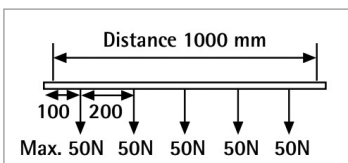

## Global 3-fase rail

Global 3-fase rail, in- en opbouw. 230V/400V, max. 16A.  
Maximaal gewicht per railadapter 10 kg.

Ook verkrijgbaar in DALI uitvoering.

Inbouw

Opbouw

Inbouw

Opbouw

Artikel opbouw	Omschrijving	Global ref.	Kleur	Bruto prijs
0101637	3-fase rail opbouw 1000 mm	XTS 4100-3	wit	€ 20,90
0101638	3-fase rail opbouw 1000 mm	XTS 4100-2	zwart	€ 20,90
0101639	3-fase rail opbouw 1000 mm	XTS 4100-1	zilvergrijs	€ 20,90
0101641	3-fase rail opbouw 2000 mm	XTS 4200-3	wit	€ 41,80
0101642	3-fase rail opbouw 2000 mm	XTS 4200-2	zwart	€ 41,80
0101643	3-fase rail opbouw 2000 mm	XTS 4200-1	zilvergrijs	€ 41,80
0101645	3-fase rail opbouw 3000 mm	XTS 4300-3	wit	€ 62,30
0101646	3-fase rail opbouw 3000 mm	XTS 4300-2	zwart	€ 62,30
0101647	3-fase rail opbouw 3000 mm	XTS 4300-1	zilvergrijs	€ 62,30
Artikel inbouw	Omschrijving	Global ref.	Kleur	
0101649	3-fase rail inbouw 1000 mm	XTFS 4100-3	wit	€ 30,20
0101650	3-fase rail inbouw 1000 mm	XTFS 4100-2	zwart	€ 30,20
0101651	3-fase rail inbouw 1000 mm	XTFS 4100-1	zilvergrijs	€ 30,20
0101653	3-fase rail inbouw 2000 mm	XTFS 4200-3	wit	€ 60,40
0101654	3-fase rail inbouw 2000 mm	XTFS 4200-2	zwart	€ 60,40
0101655	3-fase rail inbouw 2000 mm	XTFS 4200-1	zilvergrijs	€ 60,40
0101657	3-fase rail inbouw 3000 mm	XTFS 4300-3	wit	€ 90,50
0101658	3-fase rail inbouw 3000 mm	XTFS 4300-2	zwart	€ 90,50
0101659	3-fase rail inbouw 3000 mm	XTFS 4300-1	zilvergrijs	€ 90,50