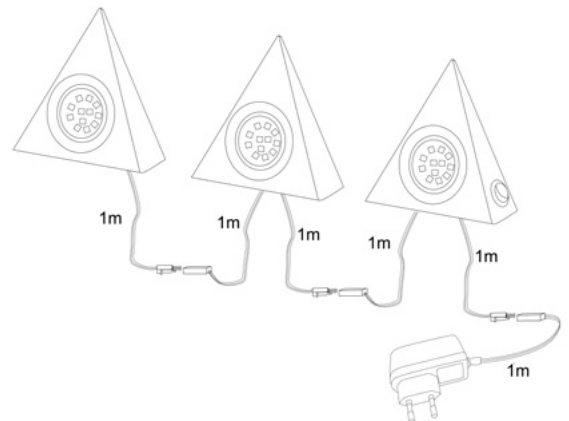

Driehoekspot type 995

Klassieke driehoekige LED onderbouwspot in RVS.
3-delige set, plug&play.

1 spot is voorzien van een aan/uit schakelaar.
Inclusief stekkertrafo.

| Artikel | Wattage | Lumen | Afmetingen (L x B x H) | Lichtkleur | Branduren | Bruto prijs |
|---------|---------|------------|------------------------|------------|-----------|-------------|
| 0102349 | 3 x 2W | 3 x 180 lm | 130 x 125 x 40 mm | 3000K | 20.000 | € 64,95 |