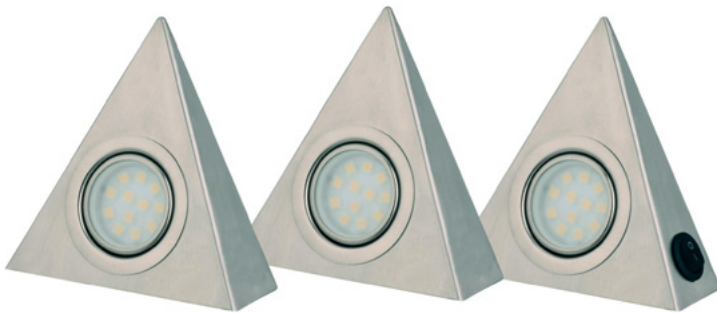

Driehoekspot type 995

Klassieke driehoekige LED onderbouwspot in RVS.
3-delige set, plug&play.

1 spot is voorzien van een aan/uit schakelaar.
Inclusief stekkertrafo.

| Artikel | Wattage | Lumen | Afmetingen (L x B x H) | Lichtkleur | Branduren | Bruto prijs |
|---------|---------|------------|------------------------|------------|-----------|-------------|
| 0102349 | 3 x 2W | 3 x 180 lm | 130 x 125 x 40 mm | 3000K | 20.000 | € 64,95 |