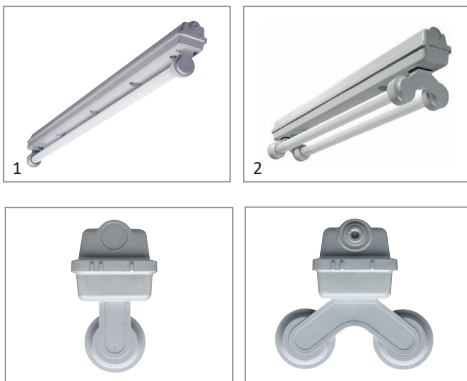

Waterdicht zonder kap (WDZ)

Vrijstralend spat- en spuitwaterdicht TL armatuur IP65, zonder kap. Polyester behuizing (ammoniak bestendig). Voorzien van elektronisch vsa (flickervrije start).

Geschikt voor standaard en HACCP TL-buizen plus diverse LED buizen.

Exclusief lichtbron(nen).

Artikel	Wattage	Uitvoering	Afmetingen (L x B x H)	Afbeelding	Bruto prijs
0002713	1 x 18W	elektronisch vsa	661 x 66 x 115 mm	1	€ 37,40
0002127	1 x 36W	elektronisch vsa	1271 x 66 x 115 mm	1	€ 39,90
0002584	1 x 58W	elektronisch vsa	1571 x 66 x 115 mm	1	€ 42,65
0009531	2 x 18W	elektronisch vsa	661 x 117 x 115 mm	2	€ 42,60
0002801	2 x 36W	elektronisch vsa	1271 x 117 x 115 mm	2	€ 46,55
0002139	2 x 58W	elektronisch vsa	1571 x 117 x 115 mm	2	€ 49,40