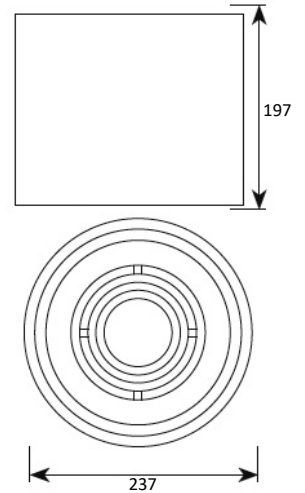

Pavo A237

Kardanisch LED opbouwarmatuur, 2 x 40° kantelbaar.
Ook verkrijgbaar als pendelarmatuur.

Diverse lumen opbrengsten en en kleurtemperaturen mogelijk.

Gepoedercoat metaal en aluminium behuizing in wit, zwart of zilver. Voorzien van voorzetglas ter bescherming van reflector en lichtbron.

Inclusief interne Philips Xitanium driver.
DALI dimbare driver tegen meerprijs.

Artikel	Afmetingen (Ø x H)	Gradenbundel
1259-...-14	237 x 197 mm	small 14°
1259-...-24	237 x 197 mm	medium flood 24°
1259-...-36	237 x 197 mm	flood 36°
1259-...-60	237 x 197 mm	wide flood 60°