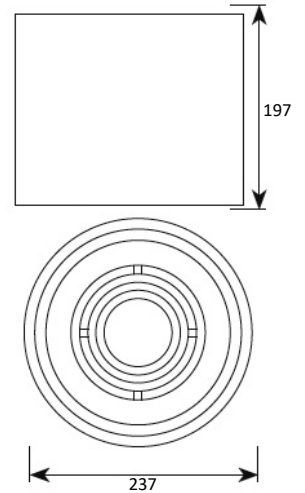

## Pavo A237

Kardanisch LED opbouwarmatuur, 2 x 40° kantelbaar.  
Ook verkrijgbaar als pendelarmatuur.

Diverse lumen opbrengsten en en kleurtemperaturen mogelijk.

Gepoedercoat metaal en aluminium behuizing in wit, zwart of zilver. Voorzien van voorzetglas ter bescherming van reflector en lichtbron.

Inclusief interne Philips Xitanium driver.  
DALI dimbare driver op aanvraag.

Artikel	Afmetingen (Ø x H)	Gradenbundel
1259-_-14	237 x 197 mm	small 14°
1259-_-24	237 x 197 mm	medium flood 24°
1259-_-36	237 x 197 mm	flood 36°
1259-_-60	237 x 197 mm	wide flood 60°