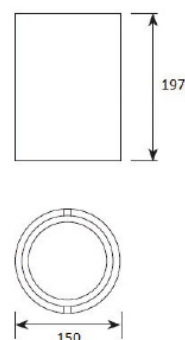

Inclusief interne Philips Xitanium LED driver.
DALI dimbare driver tegen meerprijs.

Artikel	Afmetingen (Ø x H)	Gradenbundel
1269-...-12	150 x 197 mm	small 12°
1269-...-24	150 x 197 mm	medium flood 24°
1269-...-36	150 x 197 mm	flood 36°
1269-...-60	150 x 197 mm	wide flood 60°