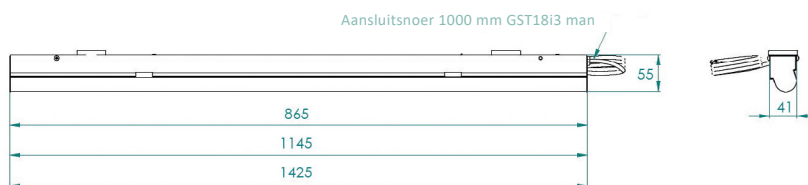

# RegaLED stand-alone

Professioneel stand-alone LED armatuur.

Lichtbundel onder 30° hoek t.b.v. ideale verlichting van schappen.  
Incl. 1000 mm kabel met Wieland GST18i3 stekker (man).

Hoge kleurconsistentie (MacAdam3).  
Fraai homogeen licht.

Opties:

- opaal of heldere afdekking, lichtdoorlaatbaarheid resp. 82% en 97%
- variabele lengte van aansluitsnoer.
- diverse bevestigingsmethoden, beugels of magneten

Energieklasse A++ (EIA regeling).  
Levensduur 60.000 branduren (L80/B10).  
5 jaar garantie.

Artikel	Wattage	Lumen	Afmetingen (L x B x H)	Lichtkleur	Kleur	Branduren	Gradenbundel	CRI	Bruto prijs
<b>Uitvoering met bevestigingsklemmen</b>									
0081013E	15,3W	2197 lm - 2401 lm	864 x 42 x 56 mm	3000K / 4000K / 5000K	RAL 9010	60.000	120°	> 80Ra	€ 115,10
0081017E	19,9W	2949 lm - 3220 lm	1144 x 42 x 56 mm	3000K / 4000K / 5000K	RAL 9010	60.000	120°	> 80Ra	€ 122,40
0081022E	24,3W	3340 lm - 4021 lm	1424 x 42 x 56 mm	3000K / 4000K / 5000K	RAL 9010	60.000	120°	> 80Ra	€ 138,00
<b>Uitvoering met magneetbevestiging</b>									
0081013E	15,3W	1640 lm - 2060 lm	865 x 41 x 55 mm	3000K / 4000K / 5000K	RAL 9010	60.000	120°	> 80Ra	€ 122,10
0081017E	19,9W	2180 lm - 2750 lm	1145 x 41 x 55 mm	3000K / 4000K / 5000K	RAL 9010	60.000	120°	> 80Ra	€ 129,35
0081022E	24,3W	2730 lm - 3430 lm	1425 x 41 x 55 mm	3000K / 4000K / 5000K	RAL 9010	60.000	120°	> 80Ra	€ 136,65