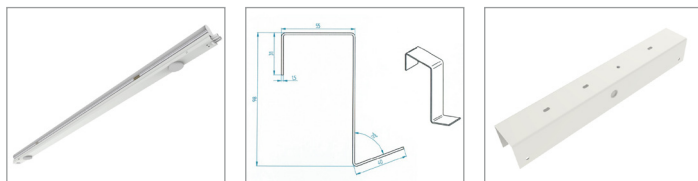

# RegaLED stand-alone

Professioneel stand-alone LED armatuur.

Lichtbundel onder 30° hoek t.b.v. ideale verlichting van schappen.  
Incl. 1000 mm kabel met Wieland GST18i3 stekker (man).

Hoge kleurconsistentie (MacAdam3).  
Fraai homogeen licht.

Opties:

- opaal of heldere afdekking, lichtdoorlaatbaarheid resp. 82% en 97%
- variabele lengte van aansluitsnoer.
- diverse bevestigingsmethoden, beugels of magneten

Energieklasse A++ (EIA regeling).  
Levensduur 60.000 branduren (L80/B10).  
5 jaar garantie.

Artikel	Wattage	Lumen	Afmetingen (L x B x H)	Lichtkleur	Kleur	Branduren	Gradenbundel	CRI	Bruto prijs
<b>Uitvoering met bevestigingsklemmen</b>									
0081013E	15,3W	2197 lm - 2401 lm	864 x 42 x 56 mm	3000K / 4000K / 5000K	RAL 9010	60.000	120°	> 80Ra	€ 115,10
0081017E	19,9W	2949 lm - 3220 lm	1144 x 42 x 56 mm	3000K / 4000K / 5000K	RAL 9010	60.000	120°	> 80Ra	€ 122,40
0081022E	24,3W	3340 lm - 4021 lm	1424 x 42 x 56 mm	3000K / 4000K / 5000K	RAL 9010	60.000	120°	> 80Ra	€ 138,00
<b>Uitvoering met magneetbevestiging</b>									
0081013E	15,3W	1640 lm - 2060 lm	865 x 41 x 55 mm	3000K / 4000K / 5000K	RAL 9010	60.000	120°	> 80Ra	€ 122,10
0081017E	19,9W	2180 lm - 2750 lm	1145 x 41 x 55 mm	3000K / 4000K / 5000K	RAL 9010	60.000	120°	> 80Ra	€ 129,35
0081022E	24,3W	2730 lm - 3430 lm	1425 x 41 x 55 mm	3000K / 4000K / 5000K	RAL 9010	60.000	120°	> 80Ra	€ 136,65