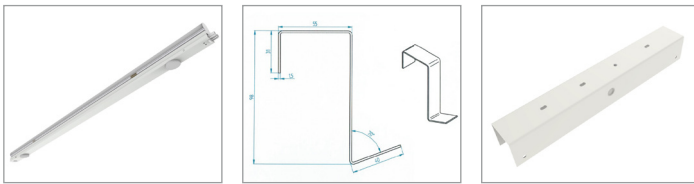

RegaLED stand-alone

Professioneel stand-alone LED armatuur.

Lichtbundel onder 30° hoek t.b.v. ideale verlichting van schappen.
Incl. 1000 mm kabel met Wieland GST18i3 stekker (man).

Hoge kleurconsistentie (MacAdam3).
Fraai homogeen licht.

Opties:

- opaal of heldere afdekking, lichtdoorlaatbaarheid resp. 82% en 97%
- variabele lengte van aansluitsnoer.
- diverse bevestigingsmethoden, beugels of magneten

Energieklasse A++ (EIA regeling).
Levensduur 60.000 branduren (L80/B10).
5 jaar garantie.