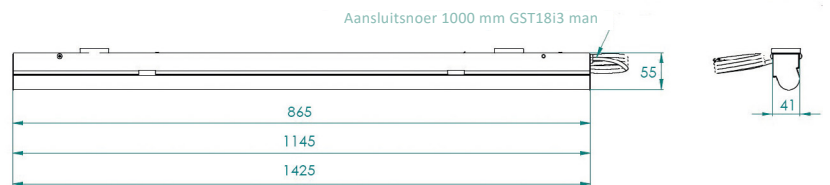

RegaLED stand-alone

Professioneel stand-alone LED armatuur.

Lichtbundel onder 30° hoek t.b.v. ideale verlichting van schappen.
Incl. 1000 mm kabel met Wieland GST18i3 stekker (man).

Hoge kleurconsistentie (MacAdam3).
Fraai homogeen licht.

Opties:

- opaal of heldere afdekking, lichtdoorlaatbaarheid resp. 82% en 97%
- variabele lengte van aansluitsnoer.
- diverse bevestigingsmethoden, beugels of magneten

Energieklasse A++ (EIA regeling).
Levensduur 60.000 branduren (L80/B10).
5 jaar garantie.

Artikel	Wattage	Lumen	Afmetingen (L x B x H)	Lichtkleur	Kleur	Branduren	Gradenbundel	CRI	Bruto prijs
Uitvoering met bevestigingsklemmen									
0081013E	15,3W	1640 lm - 2060 lm	865 x 41 x 55 mm	3000K / 4000K / 5000K	RAL 9010	60.000	120°	> 80Ra	€ 98,90
0081017E	19,9W	2180 lm - 2750 lm	1145 x 41 x 55 mm	3000K / 4000K / 5000K	RAL 9010	60.000	120°	> 80Ra	€ 105,10
0081022E	24,3W	2730 lm - 3430 lm	1425 x 41 x 55 mm	3000K / 4000K / 5000K	RAL 9010	60.000	120°	> 80Ra	€ 111,35
Uitvoering met magneetbevestiging									
0081013E	15,3W	1640 lm - 2060 lm	865 x 41 x 55 mm	3000K / 4000K / 5000K	RAL 9010	60.000	120°	> 80Ra	€ 104,90
0081017E	19,9W	2180 lm - 2750 lm	1145 x 41 x 55 mm	3000K / 4000K / 5000K	RAL 9010	60.000	120°	> 80Ra	€ 111,10
0081022E	24,3W	2730 lm - 3430 lm	1425 x 41 x 55 mm	3000K / 4000K / 5000K	RAL 9010	60.000	120°	> 80Ra	€ 117,35