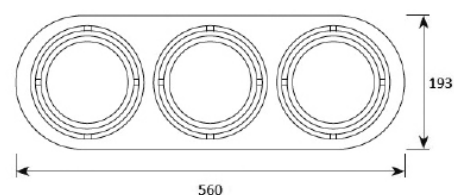

# Pavo 3 rond kardanisch

3-voudig kardanisch LED inbouw armatuur.  
2 x 40° kantelbaar.

Diverse lumen opbrengsten en kleurtemperaturen mogelijk.

Frame van staal, gepoedercoat aluminium behuizing in wit, zwart of zilver. Voorzien van voorzetglas ter bescherming van reflector en lichtbron.

Inclusief Philips Xitanium LED drivers.  
DALI dimbaar tegen meerprijs.

Artikel	Afmetingen (L x B x H)	Zaagmaat	Gradenbundel	
3283-...-14	560 x 193 x 150 mm	535 x 175 mm	small	14°
3283-...-24	560 x 193 x 150 mm	535 x 175 mm	medium flood	24°
3283-...-36	560 x 193 x 150 mm	535 x 175 mm	flood	36°
3283-...-60	560 x 193 x 150 mm	535 x 175 mm	wide flood	60°