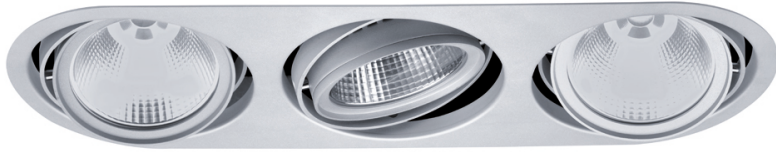

# Pavo 3 rond kardanisch

3-voudig kardanisch LED inbouw armatuur.  
2 x 40° kantelbaar.

Diverse lumen opbrengsten en kleurtemperaturen mogelijk.

Frame van staal, gepoedercoat aluminium behuizing in wit, zwart of zilver. Voorzien van voorzetglas ter bescherming van reflector en lichtbron.

Inclusief Philips Xitanium LED drivers.  
DALI dimbaar op aanvraag.

| Artikel   | Afmetingen (L x B x H) | Zaagmaat     | Gradenbundel |     |
|-----------|------------------------|--------------|--------------|-----|
| 3283-_-14 | 560 x 193 x 150 mm     | 535 x 175 mm | small        | 14° |
| 3283-_-24 | 560 x 193 x 150 mm     | 535 x 175 mm | medium flood | 24° |
| 3283-_-36 | 560 x 193 x 150 mm     | 535 x 175 mm | flood        | 36° |
| 3283-_-60 | 560 x 193 x 150 mm     | 535 x 175 mm | wide flood   | 60° |

#### Kleuren

1= zilver RAL 9006  
2= zwart RAL 9005  
3= wit RAL 9016