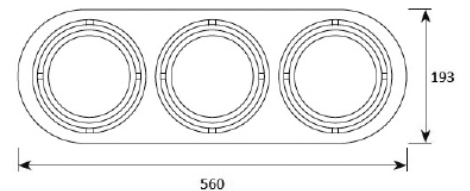

# Pavo 3 rond kardanisch

3-voudig kardanisch LED inbouw armatuur.  
2 x 40° kantelbaar.

Diverse lumen opbrengsten en kleurtemperaturen mogelijk.

Frame van staal, gepoedercoat aluminium behuizing in wit, zwart of zilver. Voorzien van voorzetglas ter bescherming van reflector en lichtbron.

Inclusief Philips Xitanium LED drivers.  
DALI dimbaar op aanvraag.

| Artikel   | Afmetingen (L x B x H) | Zaagmaat     | Gradenbundel |     |
|-----------|------------------------|--------------|--------------|-----|
| 3283-_-14 | 560 x 193 x 150 mm     | 535 x 175 mm | small        | 14° |
| 3283-_-24 | 560 x 193 x 150 mm     | 535 x 175 mm | medium flood | 24° |
| 3283-_-36 | 560 x 193 x 150 mm     | 535 x 175 mm | flood        | 36° |
| 3283-_-60 | 560 x 193 x 150 mm     | 535 x 175 mm | wide flood   | 60° |